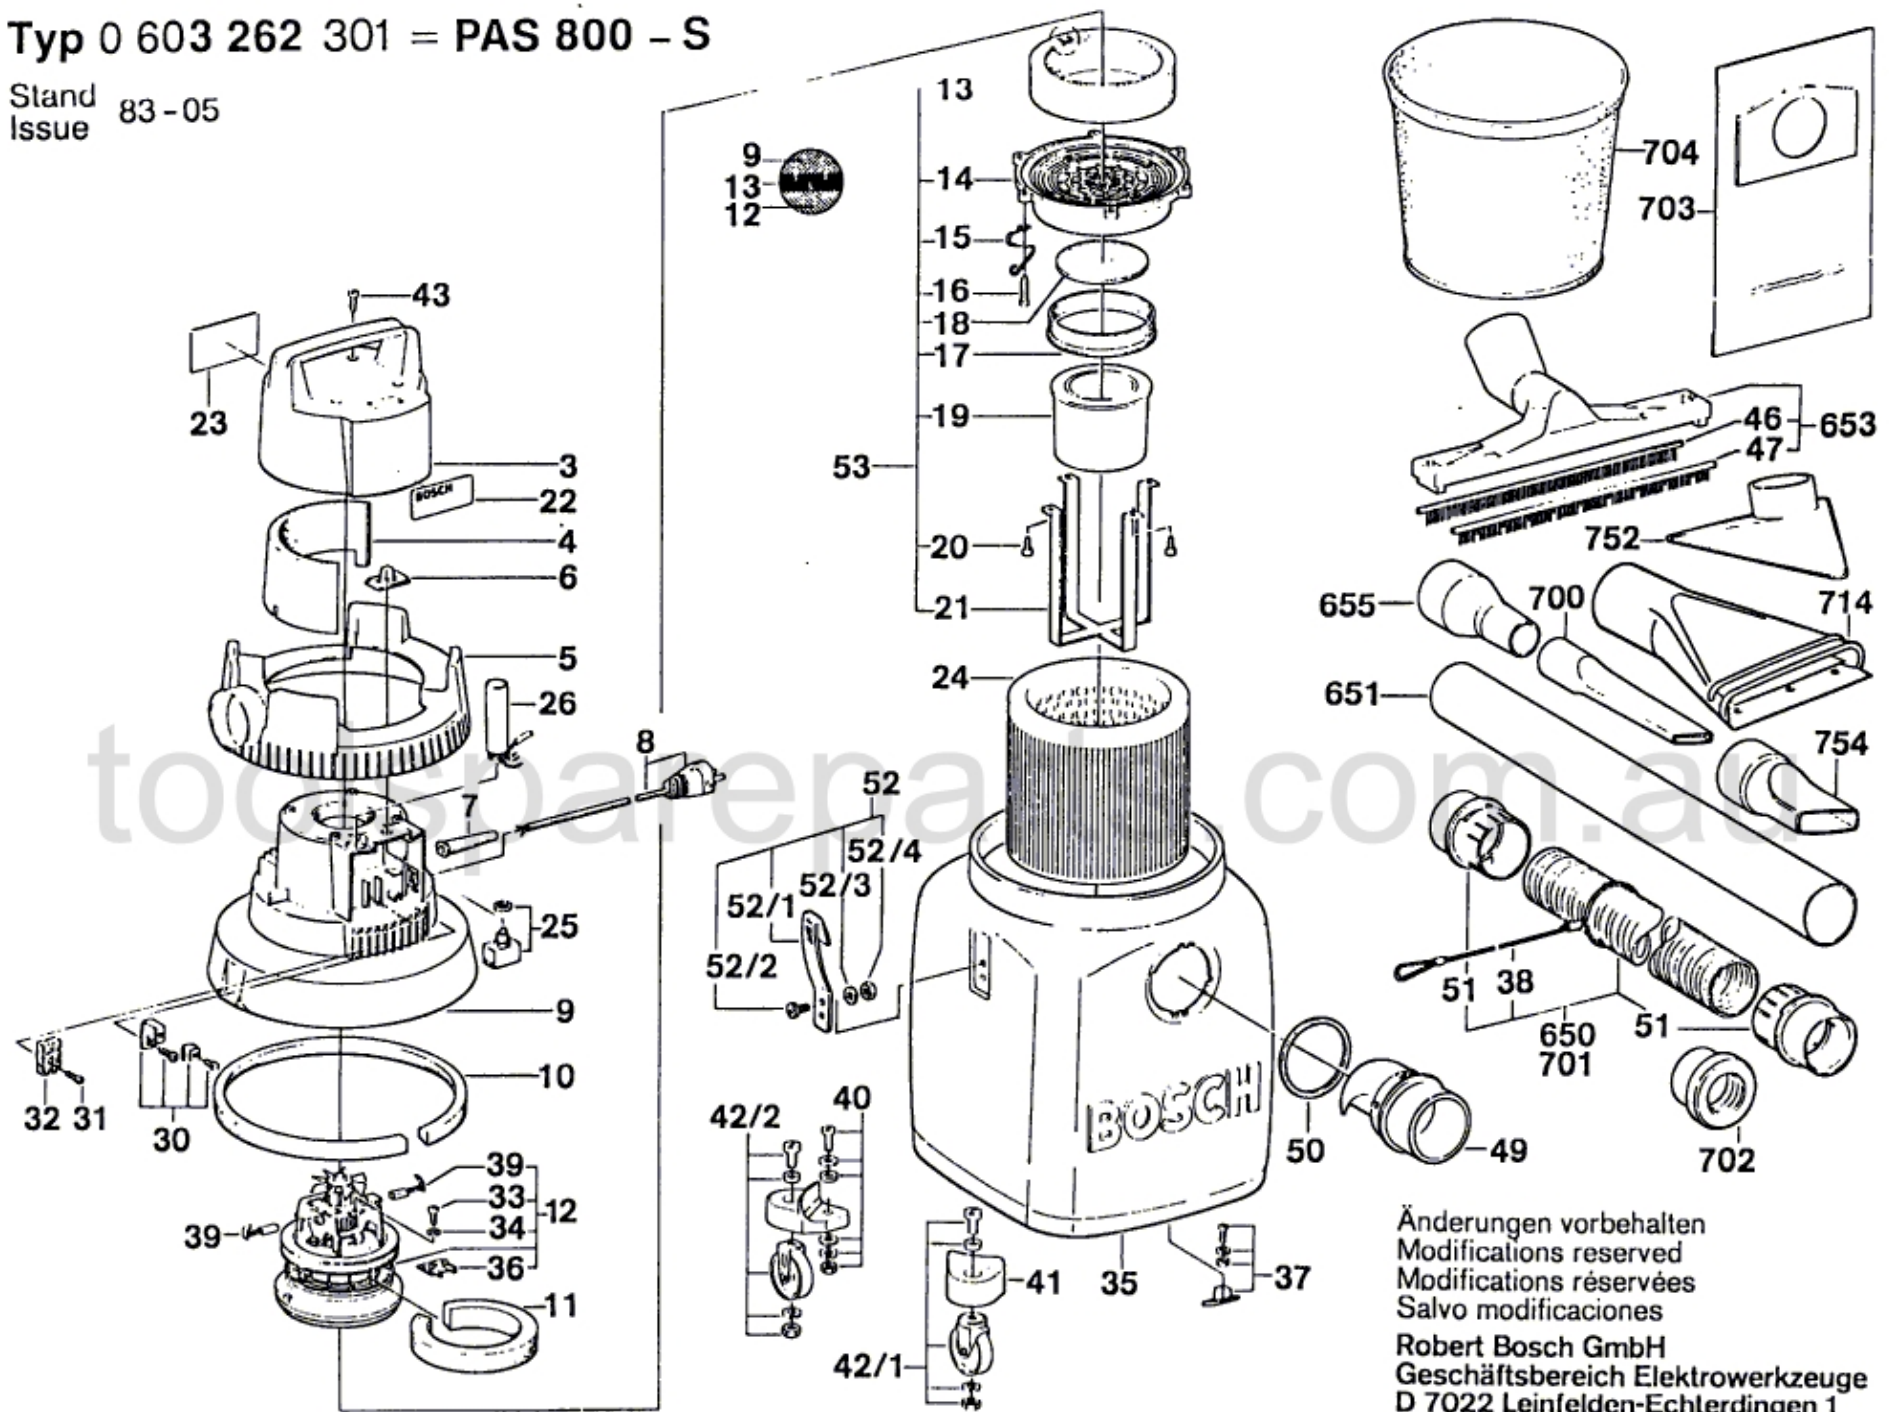

Typ 0 603 262 301 = PAS 800 - S

Stand
Issue 83-05

Änderungen vorbehalten
 Modifications reserved
 Modifications réservées
 Salvo modificaciones
 Robert Bosch GmbH
 Geschäftsbereich Elektrowerkzeuge
 D 7022 Leinfelden-Echterdingen 1